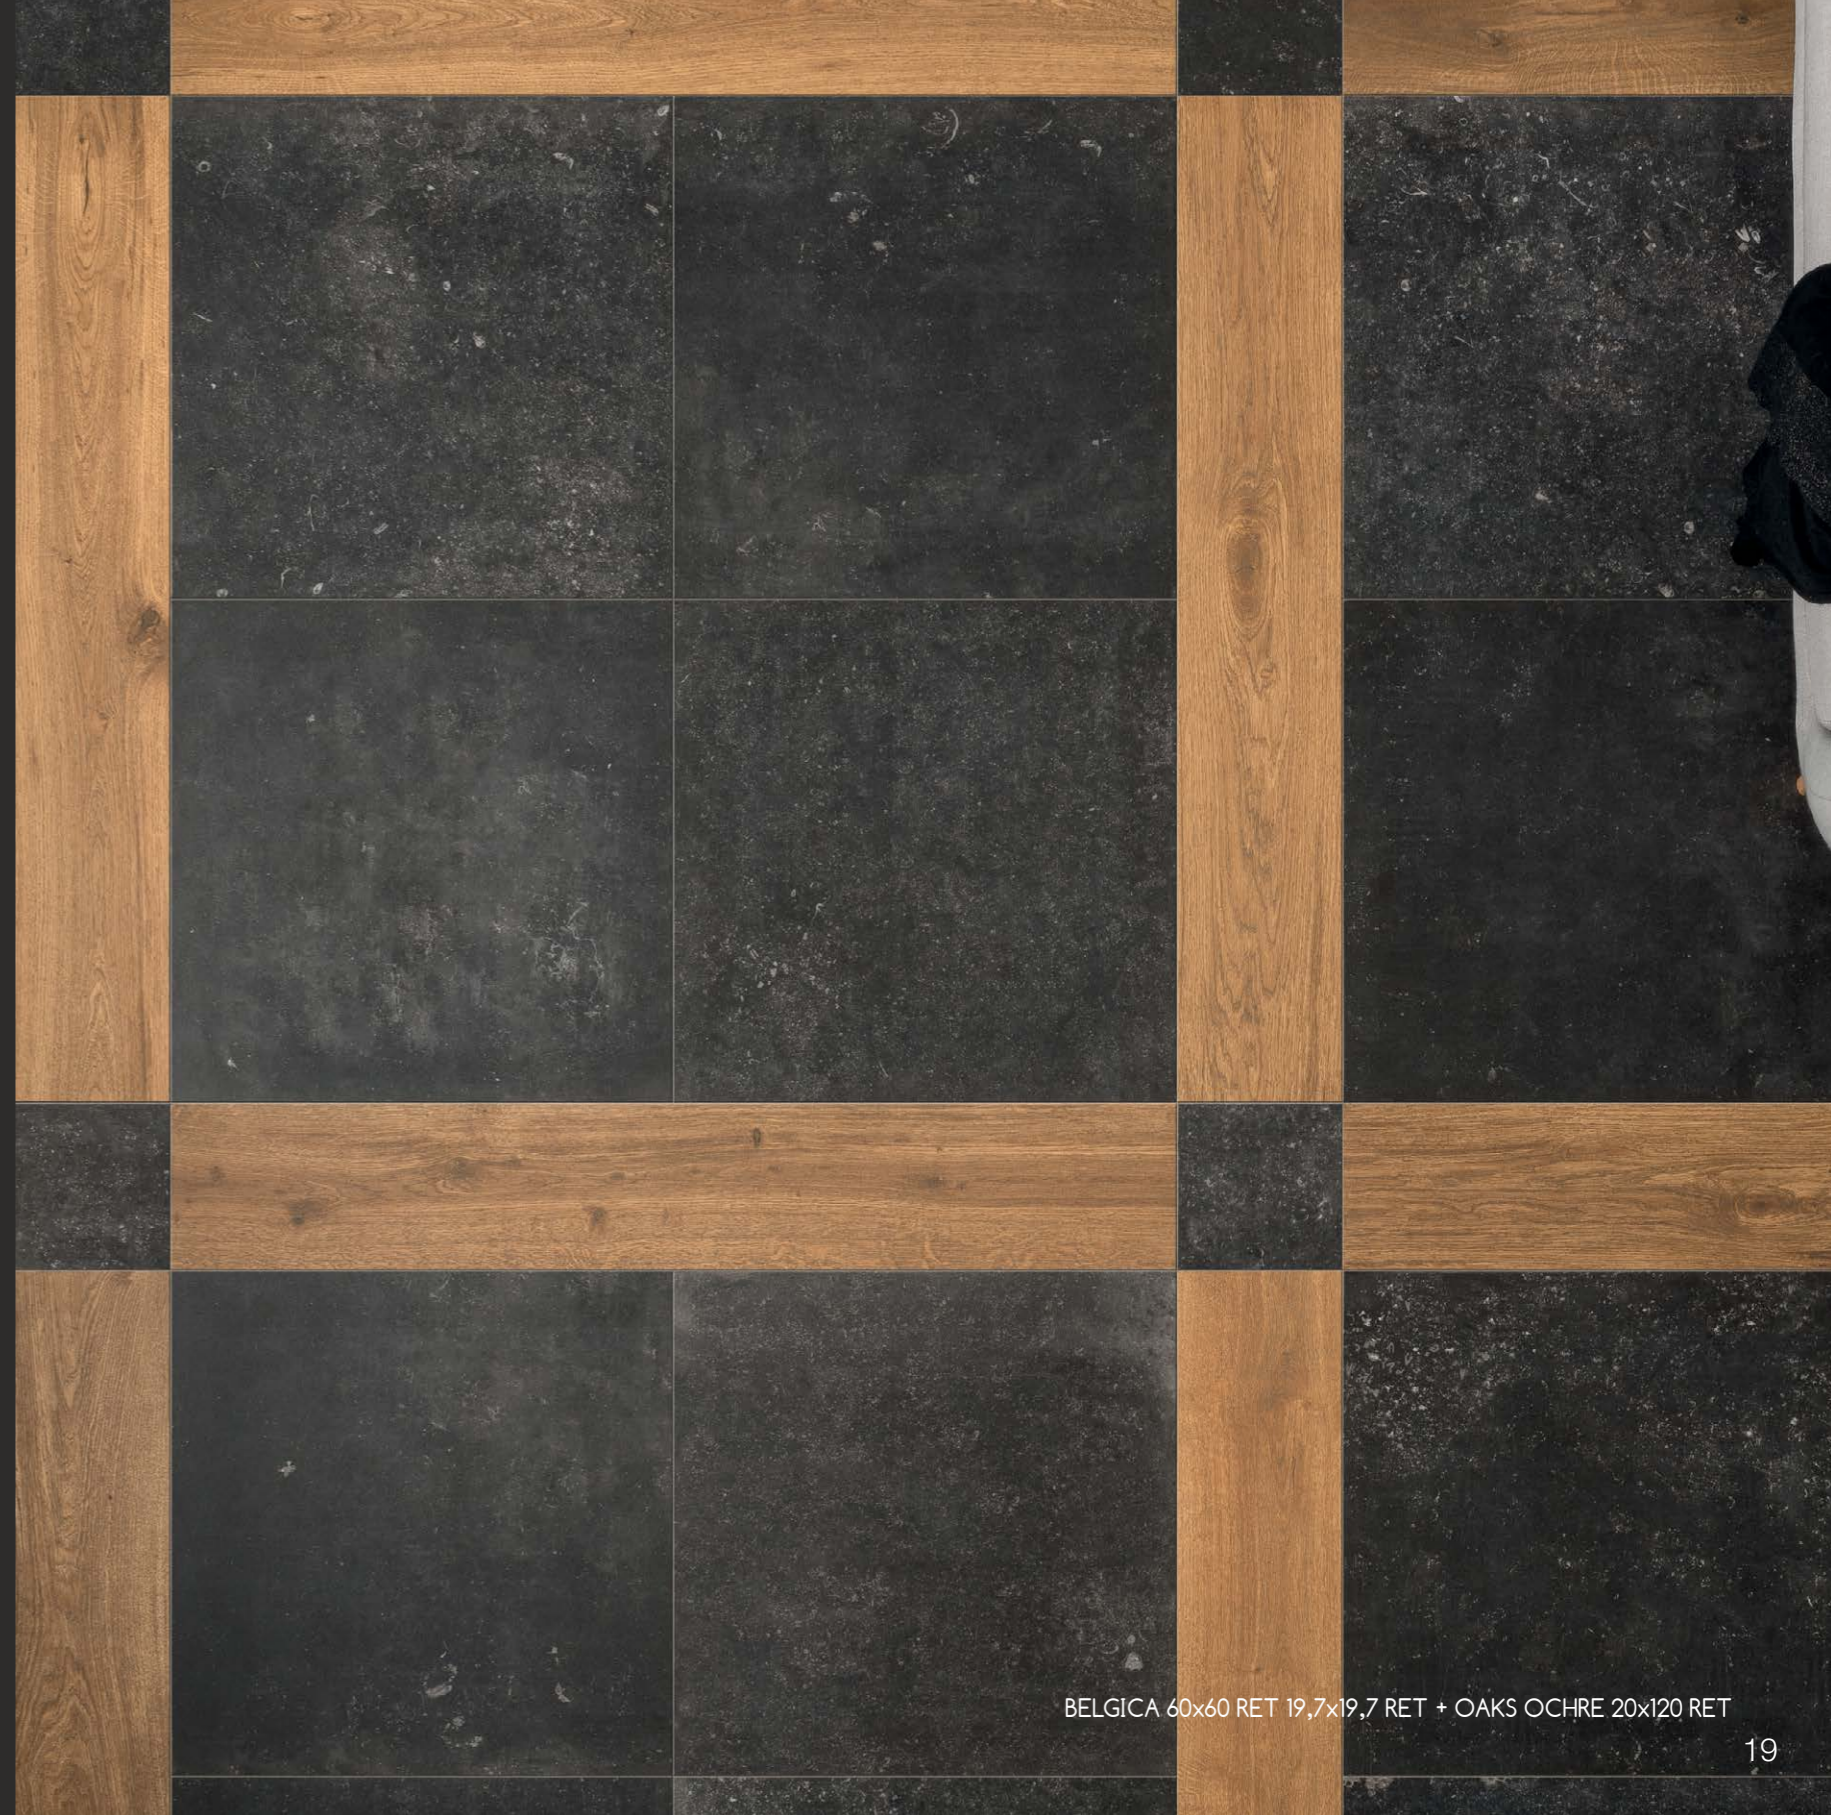

OAKS
WHITE

OAKS WHITE - 20x120 RET

BELGICA 60x60 RET 19,7x19,7 RET + OAKS OCHRE 20x120 RET

OAKS OCHRE

BELGICA 60x60 RET 19,7x19,7 RET + OAKS OCHRE 20x120 RET

WHITE

GREY

NUT