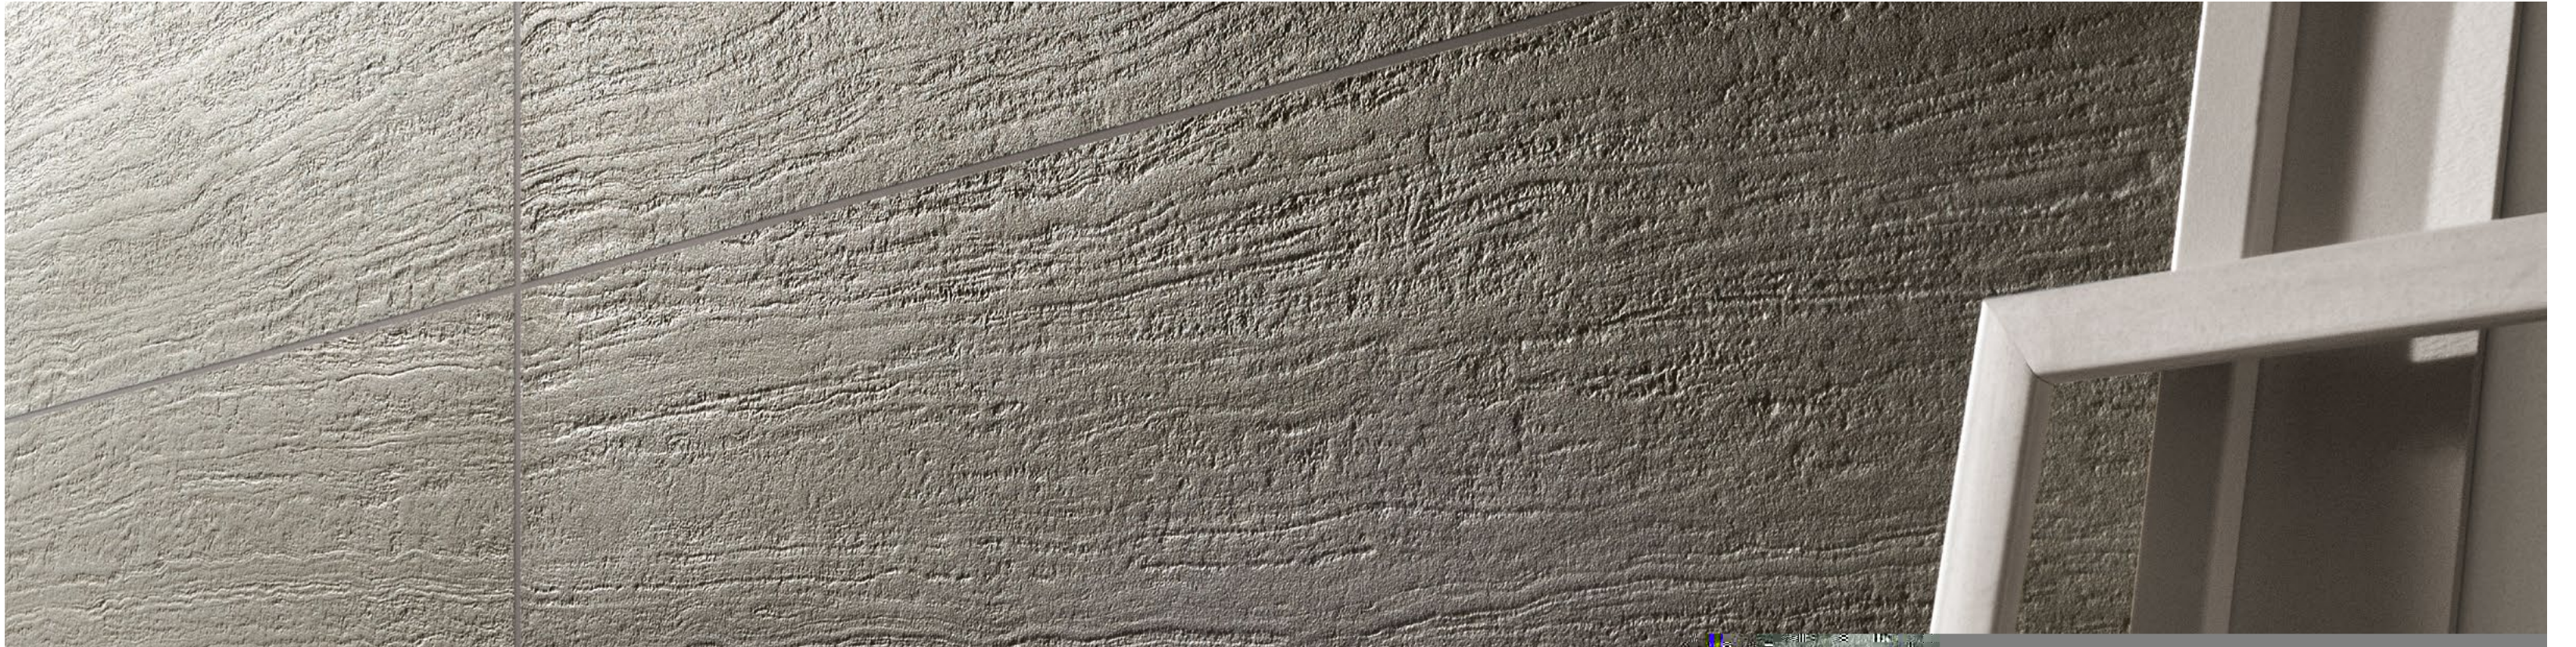

—
Light Grey 60x120 - 24"x48" Naturale/Rettificato