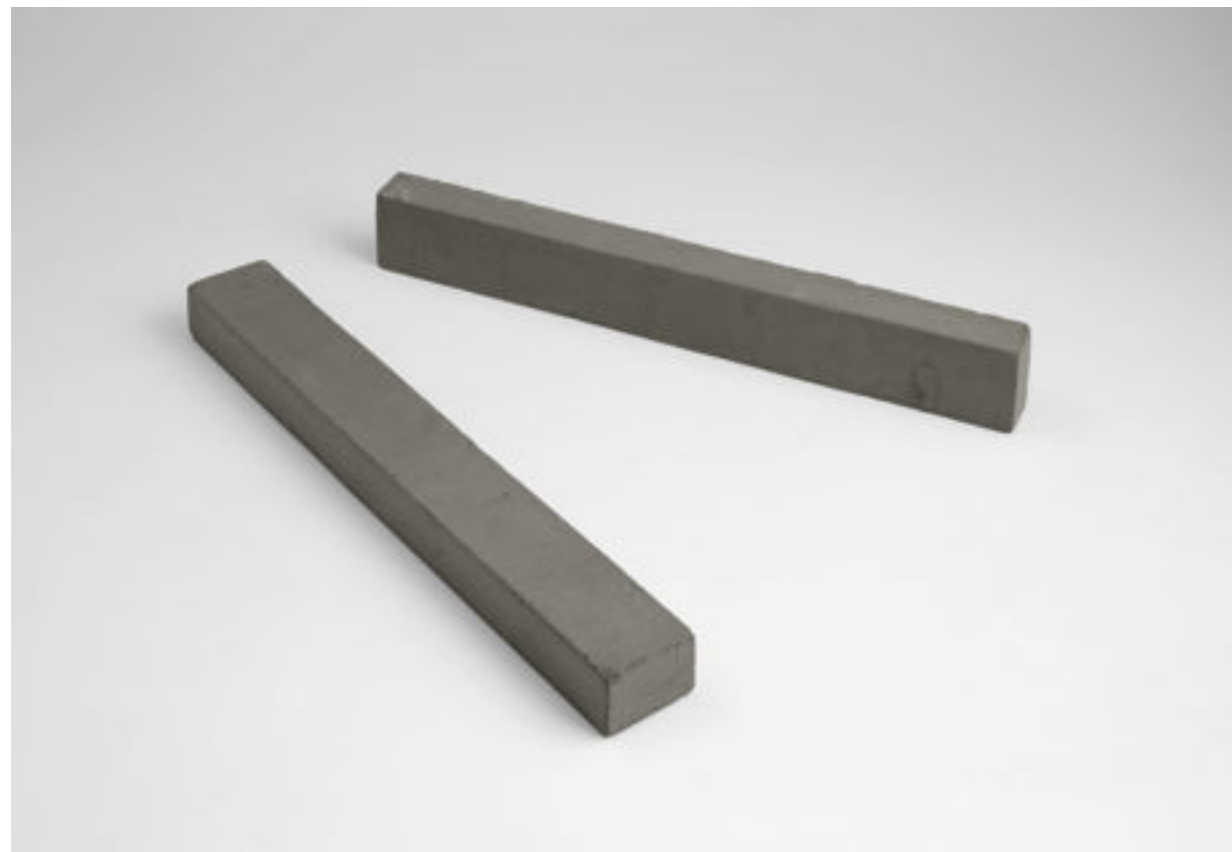

cores disponíveis
available colours

JP 27

JP 28

JP 29

JAPA CONCRETE

874

JP _ 29

elementos planos flat elements